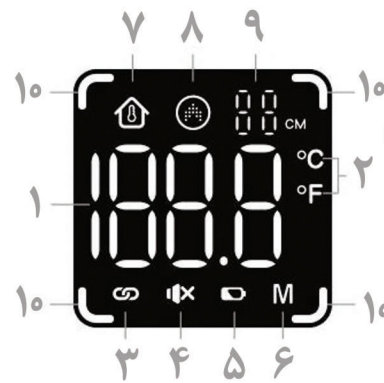

دستگاه تب سنج هوشمند گلپن تک

دقت بالا ، نصب آسان ، راحتی استفاده
تشخیص خودکار و آسان از فاصله ۸۰ سانتی متری

ویژگی های محصول:

- تشخیص سریع، دقیق و اتوماتیک از فاصله ۱۰ تا ۸۰ سانتی متری
- دارای صفحه نمایش بزرگ و خوانا
- بدون نیاز به تماس با بدن فرد
- اندازه گیری و نمایش پیوسته دمای محیط
- دارای سیستم هوشمند هشدار دهنده تب زیاد
- بدون نیاز به دخالت دست و استفاده از نیروی انسانی
- سرعت پردازش بالا بدون ایجاد ترافیک و اتلاف وقت
- طراحی بسیار زیبا و منحصر به فرد
- منبع تغذیه به صورت باتری و برق مستقیم
- مصرف برق بسیار کم و عمر طولانی باطری
- کم حجم و قابل نصب بر روی دیوار و یا به صورت ایستاده
- مناسب ترین دستگاه تشخیص تب و احتمال ابتلای فرد به بیماری
- تب سنج هوشمند کلین تک به صورت کاملا هوشمند دمای بدن را شناسایی و به صورت اتوماتیک به پنج زبان زنده دنیا اعلام می کنند.
- در صورت تشخیص دمای بالای بدن فرد، زنگ هشدار دستگاه به صدا درآمده و مسئولان را مطلع می نماید.
- مناسب برای تمامی مکان ها: بیمارستان ها، هتل ها، ادارات و بانک ها، محیط های آموزشی، فروشگاه ها، واحد های تولیدی و ...
- راحت ترین دستگاه برای پایین آمدن استرس و نگرانی به دلیل نبود نیروی انسانی برای تست

مدل: CT400

مشخصات فنی:

معرفی صفحه نمایش:

34.5°C~42.5°C (94.1°F~108.5°F)	محدوده دمایی
10-40cm:±0.2°C 41-80cm:±0.3°C	حداکثر خطای مجاز
0.1°C/0.1°F	دقت اندازه گیری
16°C~40°C ≤85%RH	شرایط محیط کاری
-20°C~+55°C ≤93%RH	شرایط نگهداری
DC 5V 1A/AAA1.5V*4	منبع تغذیه
69*135*33.8 mm	ابعاد
~135g	وزن

- ۱- دمای فرد
 - ۲- واحد دما
 - ۳- اتصال به بلوتوث (اختیاری)
 - ۴- حالت سکوت
 - ۵- وضعیت باتری
 - ۶- حافظه
 - ۷- دمای محیط
 - ۸- نشانگر
 - ۹- فاصله فرد
 - ۱۰- رنگ های هشدار:
- سبز: طبیعی
نارنجی: دمای بالا
قرمز: تب شدید